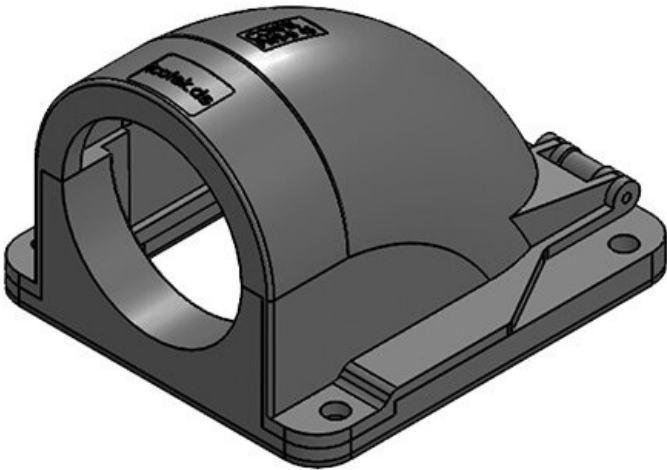

Osa nro.	31426	Nimelliskoko	NW 50
EAN	4251269300	Ruuvireikien määrä	4
Pakkausyksikkö	5	Ruuvireikien halkaisijat	6,6 mm
Pituus	111 mm		
Leveys	100 mm		
Korkeus	73 mm		
Väri	Harmaa (RAL 7011)		

---

icotek®
smart cable management