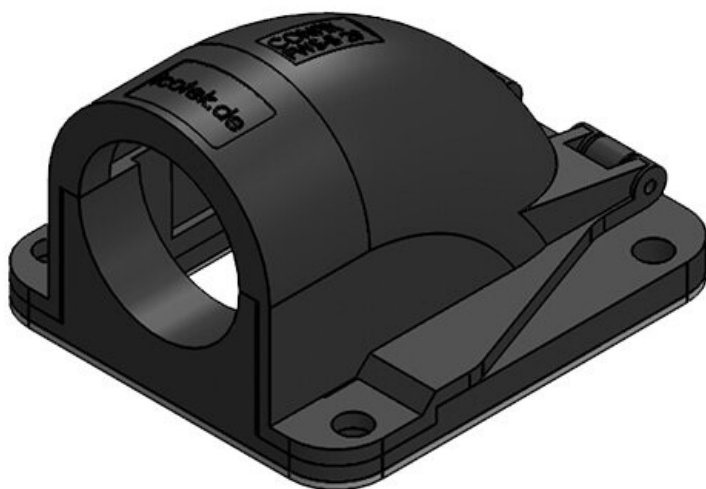

Osa nro.	31419	Nimelliskoko	NW 29
EAN	4251269300	Ruuvireikien määrä	4
Pakkausyksikkö	10	Ruuvinreikien halkaisijat	6,6 mm
Pituus	85 mm		
Leveys	76 mm		
Korkeus	51 mm		
Väri	Musta